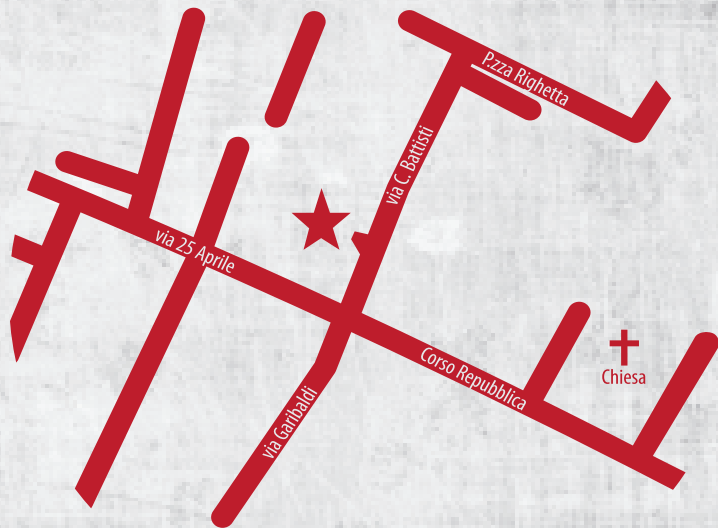

PUNTO DI RITROVO

info@rockinrolo.it
www.rockinrolo.it
www.facebook.com/rockinrolo

PROGRAMMA

ORE 14.30

ritrovo presso il
cortile interno del
Municipio di Rolo
Via C. Battisti,
Rolo (RE)

ORE 14.45

Visita ai
cippi e alle
case di latitanza
nelle campagne di
Rolo e Fabbrico

ORE 17.30

arrivo al
Circolo ARCI Rolo
Via Livello 22, Rolo (RE)
Lecture e musica a cura
della Banda Picelli
Aperitivo a buffet